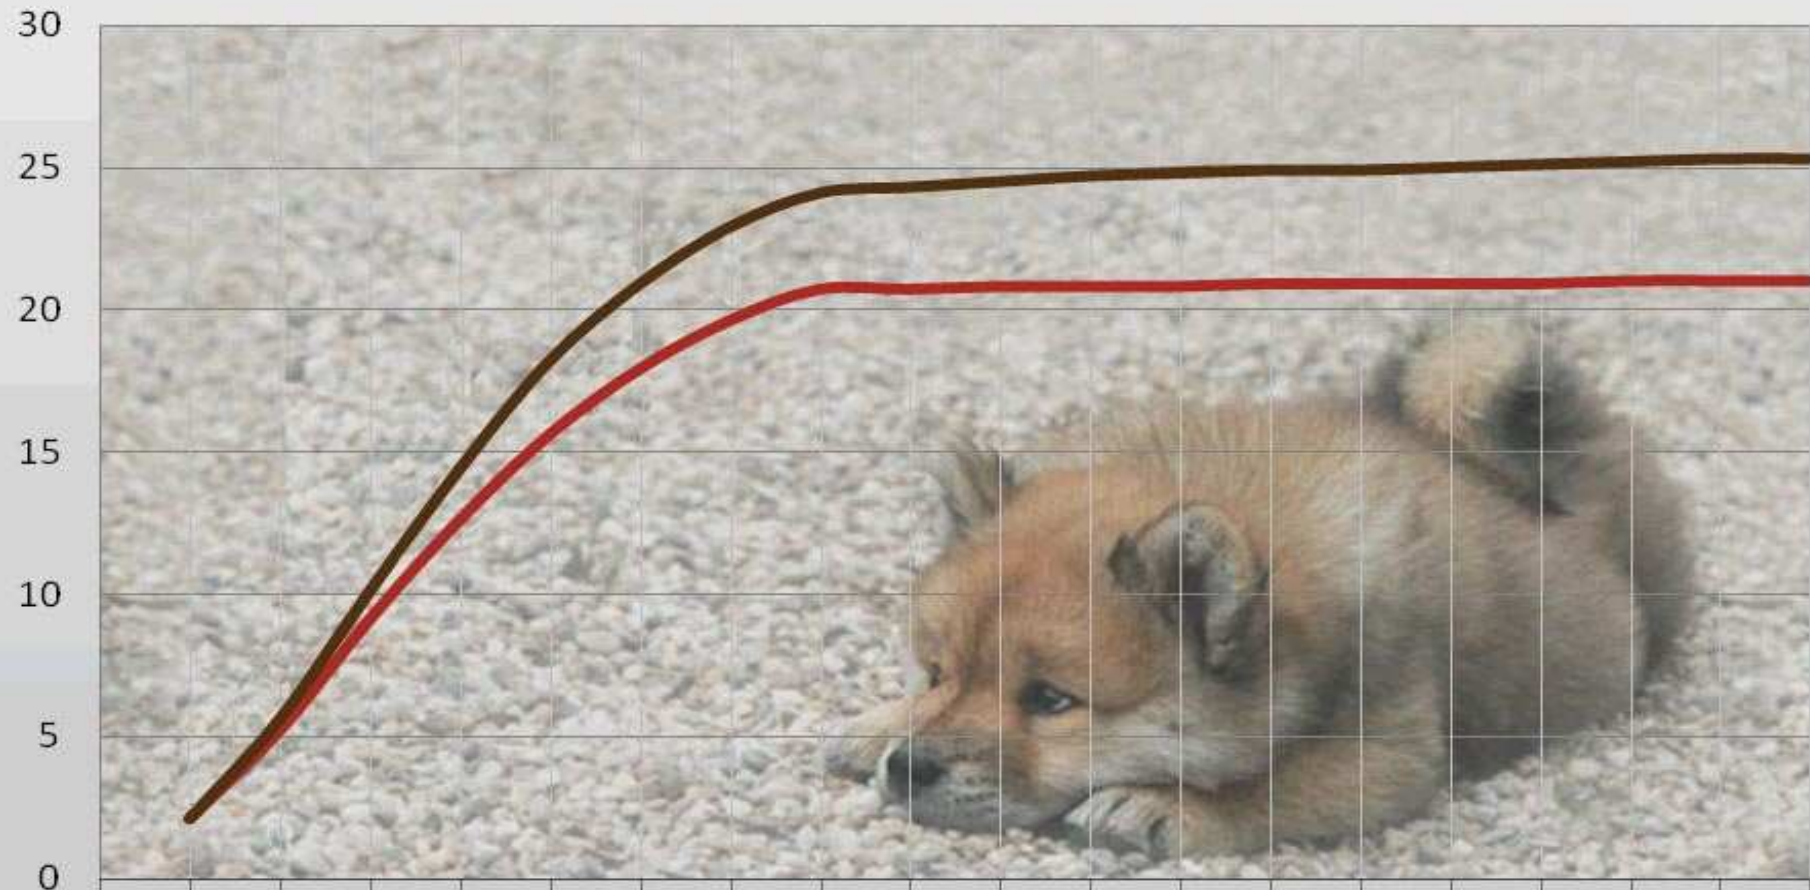

Gewichtsentwicklung Eurasier

bis zum 19. Monat

— Hündinnen
— Rüden

	1	2	3	4	5	6	7	8	9	10	11	12	13	14	15	16	17	18	19
— Hündinnen	2.1	5.2	9.1	12.6	15.6	17.9	19.6	20.7	20.7	20.8	20.8	20.8	20.9	20.9	20.9	20.9	21	21	21
— Rüden	2.1	5.6	10.1	14.4	18.2	20.9	22.9	24.1	24.3	24.5	24.7	24.8	24.9	24.9	25	25.1	25.2	25.3	25.3

angegeben sind die Mittelwerte